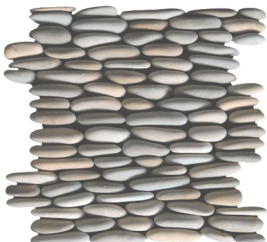

Color: Black
 Product Sku: Q104
 Card Sku: MSC5X8-018

maniscalco

Botany Bay Pebbles

Stacked

Color: Cream
Product Sku: Q306
Card Sku: MSC516-006

Color: Sea Green
Product Sku: Q307
Card Sku: MSC516-007

Color: Olive
Product Sku: Q303
Card Sku: MSC516-004

Color: Botany Bay Blend
(Olive/Cream/Black)
Product Sku: Q308
Card Sku: MSC516-008

Color: Khaki
Product Sku: Q309
Card Sku: MSC516-009

Color: Black
Product Sku: Q304
Card Sku: MSC516-005

Olive
Stacked

Usage: