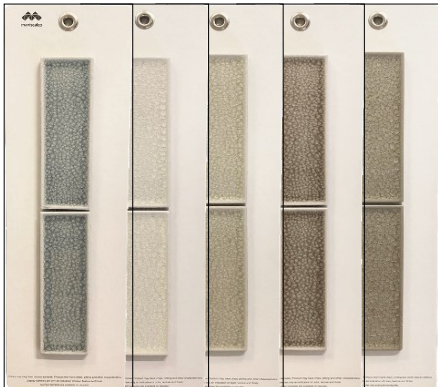

Series	Card Sku	Product Sku / Color	Price	Order Qty
Botany Bay Pebbles Sliced 	MSC5X8027	Q206 / Cream	\$3.50	
	MSC5X8030	Q209 / Khaki	\$3.50	
	MSC5X8028	Q207 / Sea Green	\$3.50	
	MSC5X8031	Q210 / Shadow	\$3.50	
	MSC5X8026	Q204 / Stained Black	\$3.50	
	MSC5X8025	Q203 / Olive	\$3.50	
	MSC5X8029	Q208 / Botany Bay Blend	\$3.50	
	MSC5X8095	Q212 / Jervis Bay Blend	\$3.50	
	MSC5X8032	Q211 / Shadow Blend	\$3.50	

Botany Bay Pebbles Opus 	MSC5X8015	Q004 / Lava Black	\$3.50	
	MSC5X8016	Q005 / Beige Onyx	\$3.50	
	MSC5X8013	Q001 / Mixed	\$3.50	
	MSC5X8014	Q002 / Tan	\$3.50	

LITTLE SANDY PEBBLES

Little Sandy Pebbles 	MSC5X8045	TRP001 / Oasis White	\$3.50	
	MSC5X8046	TRP002 / Mirage Blend	\$3.50	
	MSC5X8047	TRP005 / Sandy Desert	\$3.50	

Sample Cards By Series

TUNDRA GLASS

Series	Card Sku	Product Sku / Color	Price	Order Qty
Tundra Glass 	MSC516098	TM26IC / Icecap	\$3.50	
	MSC516099	TM26SB / Snowbird	\$3.50	
	MSC516097	TM26AW / Arctic Wave	\$3.50	
	MSC516096	TM26AM / Alpine Meadow	\$3.50	

MODERN EDGE

Modern Edge 	MSC5X8122	ME26WF / White Flash	\$3.50	
	MSC5X8120	ME26PB / Pearl Blaze	\$3.50	
	MSC5X8121	ME26UM / Urban Meadow	\$3.50	
	MSC5X8119	ME26MM / Mega Mist	\$3.50	

VENETIAN GLASS

Venetian Glass Interlock 	MSC516100	VIBC26 / Blue Canal	\$3.50	
	MSC516104	VIWV26 / White Velvet	\$3.50	
	MSC516101	VIBL26 / Burano Lace	\$3.50	
	MSC516102	VICA26 / Cappuccino	\$3.50	
	MSC516103	VING26 / Noble Gray	\$3.50	