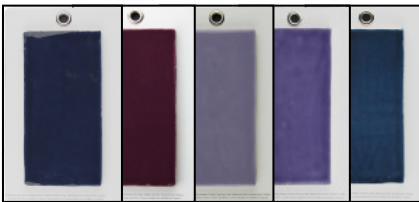

KALEIDOSCOPE 2-1/2x8

KALEIDOSCOPE 3x6

Series	Card Sku	Product Sku / Color	Price	Order Qty
Habitat 2-1/2 x 8  Card Size: 9" x 10-1/2"	MSC910012	SLFT2X8 / Parchment	\$3.50	
	MSC910013	SART2X8 / Tidal	\$3.50	
Kaleidoscope 2-1/2 x 8  Card Size: 9" x 10-1/2"	MSC910023	KCM2X8 / Coastal Mist	\$3.50	
	MSC910024	KSC2X8 / Serene Cove	\$3.50	
	MSC910022	KOG2X8 / Olive Green	\$3.50	
Kaleidoscope 3x6  Card Size: 5" x 8"	MSC5X8056	KAQ3X6 / Aqua	\$3.50	
	MSC5X8060	KBT3X6 / Blue Turquoise	\$3.50	
	MSC5X8059	KBM3X6 / Blue Marine	\$3.50	
	MSC5X8073	KLB3X6 / Light Blue	\$3.50	
	MSC5X8076	KOG3X6 / Olive Green	\$3.50	
	MSC5X8068	KGT3X6 / Green Turtle	\$3.50	
	MSC5X8067	KGB3X6 / Green Branch	\$3.50	
	MSC5X8079	KPO3X6 / Pistachio	\$3.50	
	MSC5X8066	KGP3X6 / Grape	\$3.50	
	MSC5X8061	KBY3X6 / Blueberry	\$3.50	
	MSC5X8072	KLA3X6 / Lavender	\$3.50	
	MSC5X8080	KPU3X6 / Purple	\$3.50	
	MSC5X8064	KCS3X6 / Castile	\$3.50	
	MSC5X8071	KIV3X6 / Ivory	\$3.50	
	MSC5X8063	KCL3X6 / Caramel	\$3.50	
	MSC5X8078	KPI3X6 / Pink	\$3.50	
	MSC5X8075	KMG3X6 / Metallic Gold	\$3.50	
	MSC5X8074	KMS3X6 / Metallic Silver	\$3.50	
MSC5X8058	KBK3X6 / Black	\$3.50		