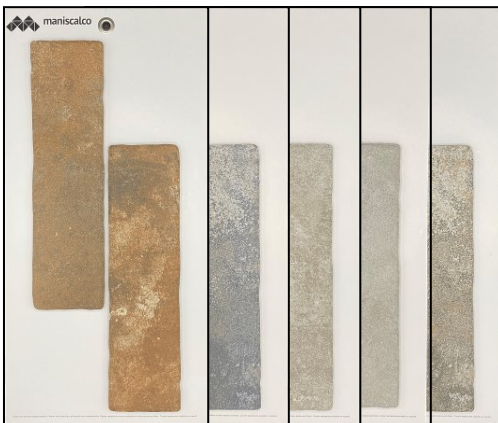

SOUTH LOOP

South Loop 	MSC818059	SOBO311 / Old Fire	$3.50		
	MSC818058	SOBI311 / Iron	$3.50		
	MSC818056	SOBC311 / Cinder	$3.50		
	MSC818055	SOBW311 / Windy City	$3.50		
	MSC818057	SOBA311 / Antique Clay	$3.50		
	Card Size: 8" x 18"