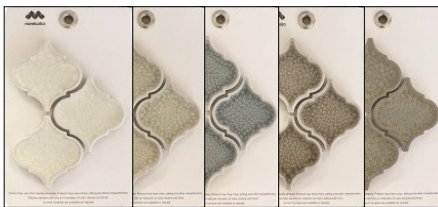

MODERN EDGE

Modern Edge 	MSC5X8122	ME26WF / White Flash	\$3.50	
	MSC5X8120	ME26PB / Pearl Blaze	\$3.50	
	MSC5X8121	ME26UM / Urban Meadow	\$3.50	
	MSC5X8119	ME26MM / Mega Mist	\$3.50	

VENETIAN GLASS

Venetian Glass Interlock 	MSC516100	VIBC26 / Blue Canal	\$3.50	
	MSC516104	VIWV26 / White Velvet	\$3.50	
	MSC516101	VIBL26 / Burano Lace	\$3.50	
	MSC516102	VICA26 / Cappuccino	\$3.50	
	MSC516103	VING26 / Noble Gray	\$3.50	