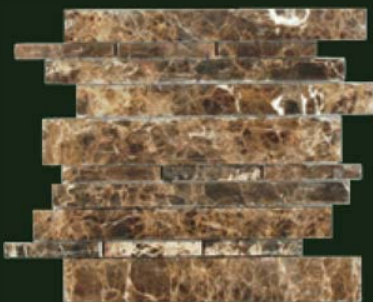

**F622T Waterfall  
Trav Noce Honed**

**F606T Waterfall  
Botticino Honed**

**F621T Waterfall  
Trav Chiaro Honed**

**F607H Waterfall  
Emperador Light Honed**

**F607P Waterfall  
Emperador Light Polished**